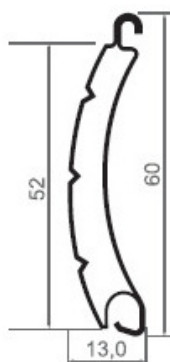

ROLOVACÍ GARÁŽOVÁ VRATA **DM52**

PARAMETRY

Maximální šířka 320 cm

Maximální výška

Hliníková skříňka 20,5 cm 250 cm

Hliníková skříňka 25,4 cm 380 cm

Maximální plocha 9 m²

Hliníkové vodící kolejnice 6,6 cm

Hliníkový zateplený profil 52

Tloušťka profilu 5,2 cm

Tloušťka profilu 1,3 cm

Hmotnost pancěře 3,1 kg/m²

BARVY			
	1 bílá	4 světle béžová	5 zlatý dub *
6 ořech *	7 světle hnědá	8 jamajská hnědá	9 světle šedá
10 stříbrná	11 antracitově šedá	16 jedle zelená	17 tmavé dřevo

* u těchto barev skříňka 36 cm za příplatek

Zobrazené barvy mají orientační charakter a mohou se nepatrně lišit od skutečných barev

Každá vrata jsou vybavena elektrickým motorem *

* není součástí základní ceny vrat