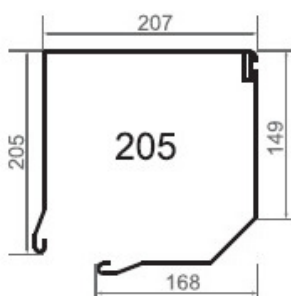

ROLOVACÍ GARÁŽOVÁ VRATA **DM52**

PARAMETRY

Maximální šířka 320 cm

Maximální výška

Hliníková skříňka 20,5 cm 250 cm

Hliníková skříňka 25,4 cm 380 cm

Maximální plocha 9 m²

Hliníkové vodící kolejnice 6,6 cm

Hliníkový zateplený profil 52

Tloušťka profilu 5,2 cm

Tloušťka profilu 1,3 cm

Hmotnost pancěře 3,1 kg/m²

BARVY			
	1 bílá	4 světle béžová	5 zlatý dub *
6 ořech *	7 světle hnědá	8 jamajská hnědá	9 světle šedá
10 stříbrná	11 antracitově šedá	16 jedle zelená	17 tmavé dřevo