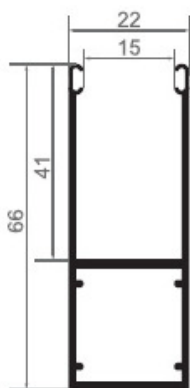

Každá vrata jsou vybavena elektrickým motorem *

* není součástí základní ceny vrat