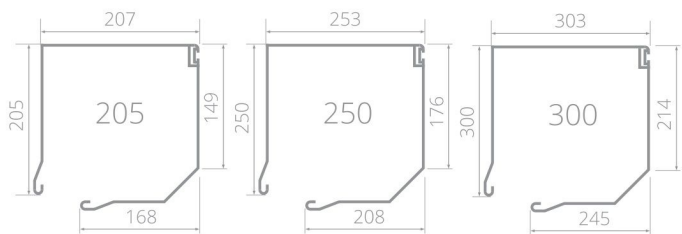

MINI 52, MINI 55 EVO

GARÁŽOVÉ ROLETY

PARAMETRY MINI 52

Maximální šířka	320 cm
Minimální šířka	100 cm
Maximální výška	
Hliníková skříňka 20,5 cm	250 cm
Hliníková skříňka 25,4 cm	380 cm
Maximální plocha	9 m²
Hliníkové vodící kolejničky	6,6 cm
Hliníkový zateplený profil	52
Výška profilu	5,2 cm
Tloušťka profilu	1,3 cm
Hmotnost pancěře	3,1 kg/m²
Ruční pohon (dostupný od celkové šířky 100 cm) *	Zámek + pružina

PARAMETRY MINI 55 EVO

Maximální šířka	400 cm
Minimální šířka	100 cm
Maximální výška	
Hliníková skříňka 25,4 cm	300 cm
Hliníková skříňka 30 cm	380 cm
Maximální plocha	12 m²
Hliníkové vodící kolejničky	7,5 cm
Hliníkový zateplený profil	55
Výška profilu	5,5 cm
Tloušťka profilu	1,4 cm
Hmotnost pancěře	3,5 kg/m²
Ruční pohon (max. šířka 300 cm, min. šířka 100 cm) *	Zámek + pružina

i Možnost zhotovení ručně otevíraného rolovacího krytu nebo jeho vybavení elektrickým motorem

ROZMĚRY

BARVY

STANDARDNÍ BARVY

DODATEČNÉ BARVY, PŘÍPLATEK 20%

Libovolná barva RAL, příplatek 20% za práškový nátěr

Nátěr dílů: skříňka 10%, spodní lišta 5%, vodící kolejničky 5%

Poznámka: Zobrazené barvy jsou pouze orientační a mohou se nepatrně lišit od skutečných

Změňte garážovou roletu ve vrata přidáním setvačnickové brzdy a výtuže spodní lišty* a fotooptické lišty **

MINI 52
max. rozměry jako vrata
300 cm x 300 cm

MINI 55
max. rozměry jako vrata
320 cm x 320 cm

* vrata v režimu totman

** vrata v dálkovém režimu