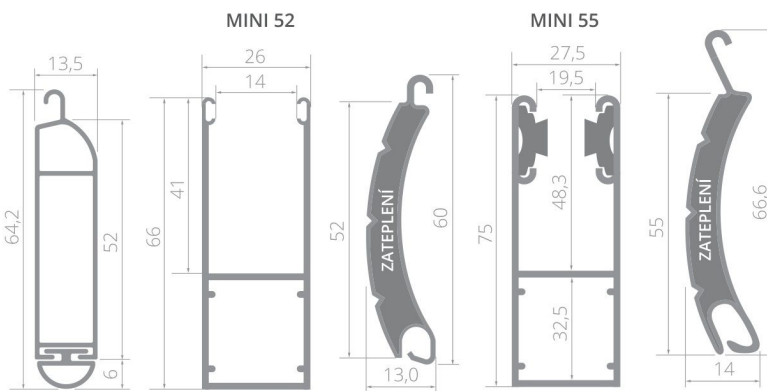

MINI 52, MINI 55 EVO

GARÁŽOVÉ ROLETY

PARAMETRY MINI 52

Maximální šířka	320 cm
Minimální šířka	100 cm
Maximální výška	
Hliníková skříňka 20,5 cm	250 cm
Hliníková skříňka 25,4 cm	380 cm
Maximální plocha	9 m ²
Hliníkové vodící kolejničky	6,6 cm
Hliníkový zateplený profil	52
Výška profilu	5,2 cm
Tloušťka profilu	1,3 cm
Hmotnost pancěře	3,1 kg/m ²
Ruční pohon (dostupný od celkové šířky 100 cm) *	Zámek + pružina

PARAMETRY MINI 55 EVO

Maximální šířka	400 cm
Minimální šířka	100 cm
Maximální výška	
Hliníková skříňka 25,4 cm	300 cm
Hliníková skříňka 30 cm	380 cm
Maximální plocha	12 m ²
Hliníkové vodící kolejničky	7,5 cm
Hliníkový zateplený profil	55
Výška profilu	5,5 cm
Tloušťka profilu	1,4 cm
Hmotnost pancěře	3,5 kg/m ²
Ruční pohon (max. šířka 300 cm, min. šířka 100 cm) *	Zámek + pružina

i Možnost zhotovení ručně otevíraného rolovacího krytu nebo jeho vybavení elektrickým motorem

ROZMĚRY

BARVY

STANDARDNÍ BARVY

DODATEČNÉ BARVY, PŘÍPLATEK 20%

Libovolná barva RAL, příplatek 20% za práškový nátěr

MINI 52
max. rozměry jako vrata
300 cm x 300 cm

MINI 55
max. rozměry jako vrata
320 cm x 320 cm

* vrata v režimu totman

** vrata v dálkovém režimu