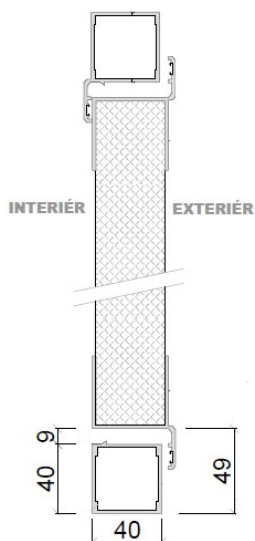

Součástí je kování klika x klika se zámkem a vložkou. Vrata je možno dodat s kování klika x koule.

Do křidel je možno vsadit okna nebo celoprosklený ALU panel, případně osadit nadsvětlíkem nebo dveřmi.

Vnější rám je možno dodat s prahem 40 x 40 mm nebo nízkou pásovinou či bez prahu a pak jsou křídla osazena ve spodní části těsnícími kartáči.

Vrata se vyrábí vždy na míru podle přání zákazníka a je možno zvolit otvírání ven nebo dovnitř a rovněž mohou být křídla symetrická nebo asymetrická.

Vrata je možno osadit do otvoru nebo před otvor :

Provedení s prahem 40 x 40 mm

Provedení prahu s pásovinou

Provedení bez prahu