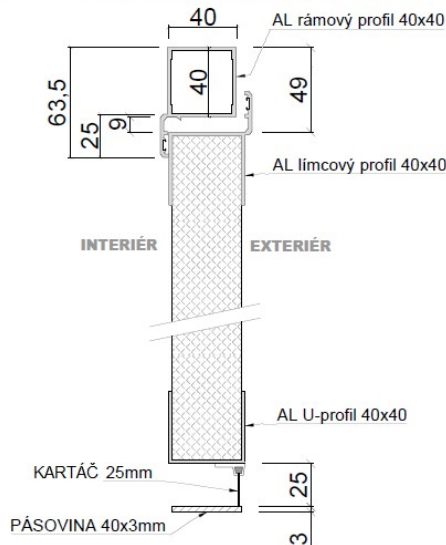

Vnější rám je možno dodat s prahem 40 x 40 mm nebo nízkou pásovinou či bez prahu a pak jsou křídla osazena ve spodní části těsnícími kartáči.

Vrata se vyrábí vždy na míru podle přání zákazníka a je možno zvolit otvírání ven nebo dovnitř a rovněž mohou být křídla symetrická nebo asymetrická.

Vrata je možno osadit do otvoru nebo před otvor :

Provedení s prahem 40 x 40 mm

Provedení prahu s pásovinou

Provedení bez prahu