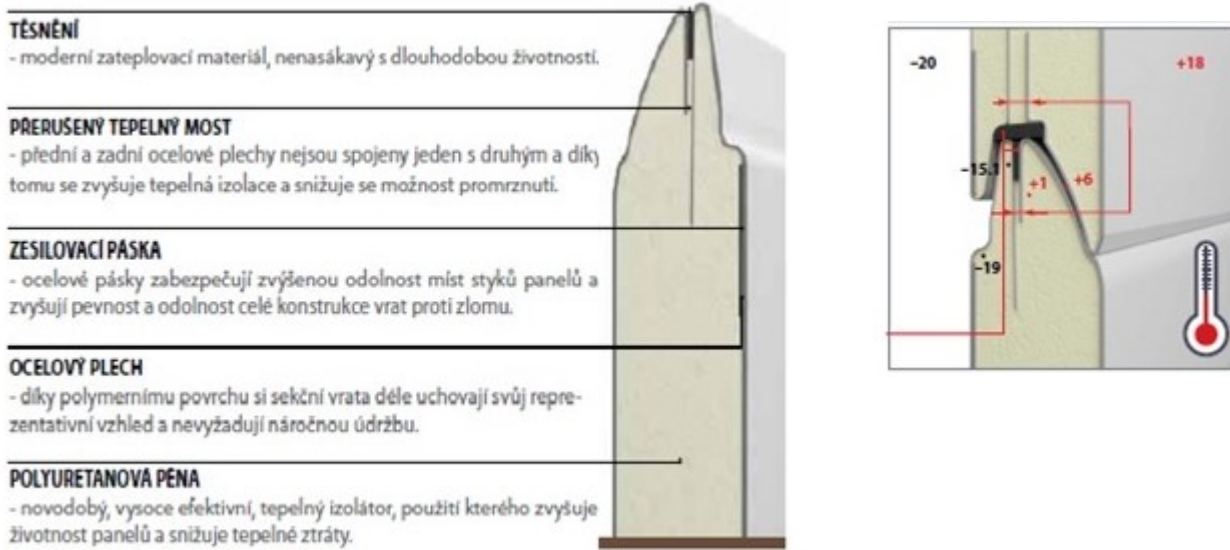

Dvoukřídla garážová vrata **PT40** jsou vyrobená z uzavřených profilů a křídlo je vyplněno sendvičovými PUR panely o síle 40 nebo 42 mm. Vrata jsou standardně dodávána s vnějším rámem. Rámy jsou z hliníkových profilů v provedení ELOX. Za příplatek je možno hliníkové profily laminovat do barvy křídla.

Součástí je kování klika x klika se zámkem a vložkou. Vrata je možno dodat s kování klika x koule.

Do křidel je možno vsadit okna nebo celoprosklený ALU panel, případně osadit nadsvětlíkem nebo dveřmi.

Vnější rám je možno dodat s prahem 40 x 40 mm nebo nízkou pásovinou či bez prahu a pak jsou křídla osazena ve spodní části těsnícími kartáči.

Vrata se vyrábí vždy na míru podle přání zákazníka a je možno zvolit otvírání ven nebo dovnitř a rovněž mohou být křídla symetrická nebo asymetrická.