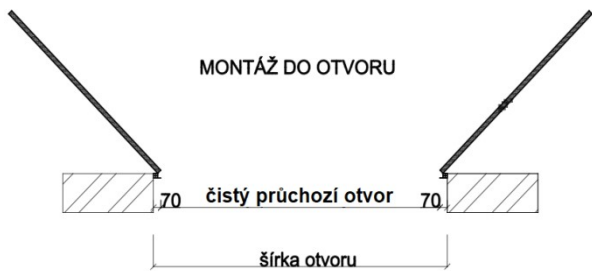

Vrata je možno osadit do otvoru nebo před otvor :