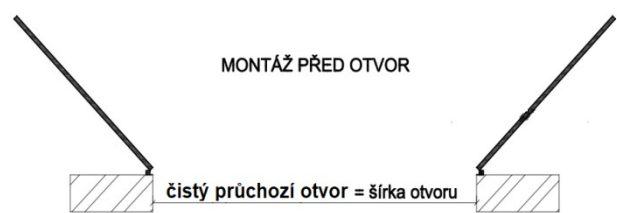

Vrata je možno osadit do otvoru nebo před otvor :